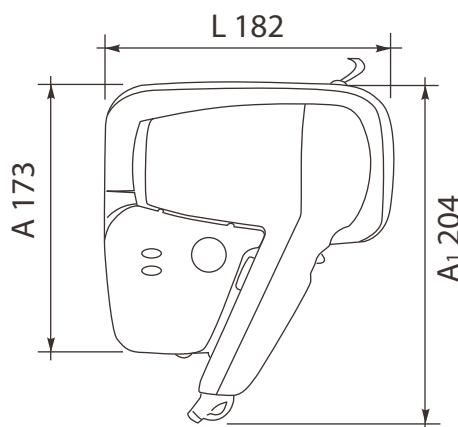

VIENTO SICURO

Phon a pistola per hotel e tutti i contesti dedicati all'ospitalità. **Dimensioni estremamente compatte**, dispone di doppia regolazione per velocità dell'aria e temperatura. Si attiva tenendo premuto il pulsante di accensione, evitando che possa rimanere in camera acceso e incustodito. **Base murale** o da cassetto e **interruttore differenziale salvavita** con autodiagnosi

Interruttore differenziale salvavita con autodiagnosi

Materiale	ABS
Funzionamento	Pulsante a rilascio di sicurezza
Tensione	220-240 V
Frequenza	50-60 Hz
Isolamento	Classe II
Assorbimento totale	1200 W
Volume aria	max 22,5 L/s
Peso netto	0,850 Kg
Dimensione A x L x P	204 x 182 x 90 mm
Spina di alimentazione	Bipolare 10A
Confezionamento	Singolo
Misure imballo singolo A x L x P	10 x 25 x 18,5 cm
Peso lordo	0,94 Kg
Volume imballo singolo	0,04 mc

Altre caratteristiche:

- Interruttore differenziale salvavita con autodiagnosi
- Termostato di sicurezza
- Cavo spiraleto flessibile tra l'asciugacapelli e la base a muro lunghezza 50 / 120 cm
- Cavo lineare di alimentazione con spina bipolare dalla base a muro, lunghezza 90 cm

Cod. Articolo	Descrizione
2-VIENTO/SICURO	Asciugacapelli linea hotel, ABS bianco, 2 velocità max. 1200 W, con salvavita